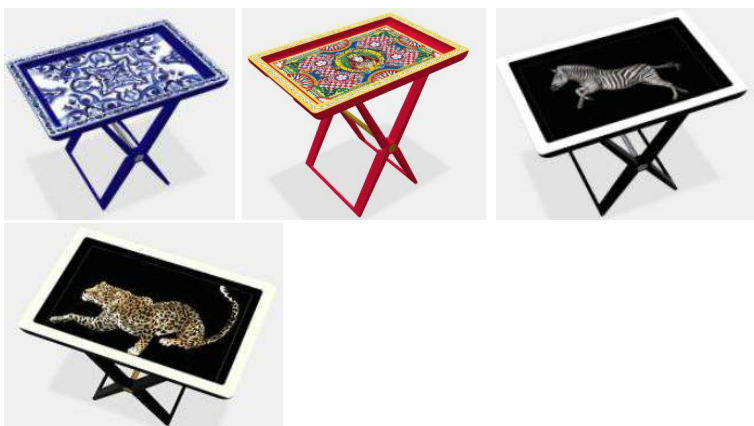

**DOLCE & GABBANA CASA**  
**coffee-side tables**  
**BELLONA**

**DESCRIZIONE TECNICA / TECHNICAL DESCRIPTION**

**STRUTTURA** Richiudibile in legno laccato in tinta unita, finitura lucida spazzolata, colore abbinato ai temi Blu Mediterraneo, Carretto, Zebra oppure Leopardo

Dettagli metallici con finitura coordinata al tema (vedi pagine Matching Finishings a inizio listino)

**TOP / VASSOIO** Vassoio asportabile in legno con bordo e piano d'appoggio centrale decorati con grafica a tema Blu Mediterraneo, Carretto, Zebra oppure Leopardo, finitura lucida spazzolata  
Bordo interno e superficie inferiore laccati in tinta unita, coordinati alla struttura

**FRAME** Lacquered folding wooden legs in plain colour with glossy brushed finishing, coordinated with Blu Mediterraneo, Carretto, Zebra or Leopardo graphic motif

Metal details with finishing coordinated with the motif (see Matching Finishings pages at the beginning of the pricelist)

**TOP / TRAY** Removable wooden tray with edge and central part decorated with Blu Mediterraneo, Carretto, Zebra or Leopardo graphic motif, glossy brushed finishing  
Internal edge and bottom tray lacquered in plain colour, coordinated with the frame