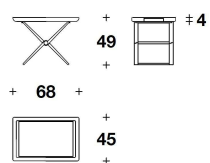

Dettagli metallici con finitura coordinata al tema (vedi pagine Matching Finishings a inizio listino)

**TOP / VASSOIO** Vassoio asportabile in legno con bordo e piano d'appoggio centrale decorati con grafica a tema Blu Mediterraneo, Carretto, Zebra oppure Leopardo, finitura lucida spazzolata  
Bordo interno e superficie inferiore laccati in tinta unita, coordinati alla struttura

**DOLCE & GABBANA CASA**  
**coffee-side tables**  
**BELLONA**

CTD (22)  
SIDE TABLE  
68x45x49H.cm

**Note**