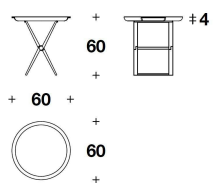

DOLCE & GABBANA CASA
coffee-side tables
CALLIOPE

CTD (21)
SIDE TABLE
Ø 60x60H.cm

Note