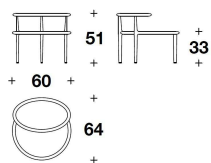

DOLCE & GABBANA CASA
coffee-side tables
EVAN

DESCRIZIONE TECNICA / TECHNICAL DESCRIPTION

TOP Nr. 2 top in legno decorato con grafica a tema Blu Mediterraneo, Carretto, Zebra oppure Leopardo, finitura lucida spazzolata

CTD (15)
SIDE TABLE
60x64x51H.cm

Note