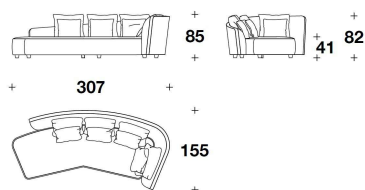

LIGHT GOLD

LIGHT GOLD

LIGHT GOLD

LIGHT GOLD

DOLCE & GABBANA CASA
sofas & armchairs
FIORDALISO

KOR (EDC) - KOR (ESC)
DIVANO CURVO DX O SX / RIGHT OR
LEFT CURVED SOFA
307x155x85H. - H.A.82 - H.S.41 cm
121x61x33 1/3H. - H.A.32 1/3 - H.S.16
1/4 "