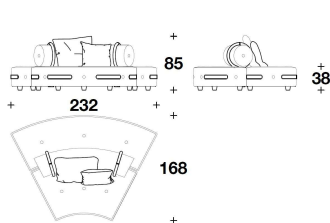

GRD (ECC)  
 ELEMENTO CURVO / CURVED  
 ELEMENT  
 232x168x85H. - H.S.38 cm  
 91 1/3x66x33 1/3H. - H.S.15 "

GRD (IS)  
 ISOLA / ISLAND  
 178x268x85H. - H.S.38 cm  
 70x105 2/3x33 1/3H. - H.S.15 "

**Note**