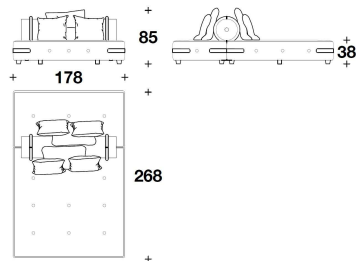

LIGHT GOLD AIACE TOP 838 BLACK LIGHT GOLD

**DOLCE & GABBANA CASA**  
**sofas & armchairs**  
**GARDENIA**

GRD (ECG)  
 ELEMENTO TWIN SET / TWIN SET  
 ELEMENT  
 146x158x85H. - H.S.38 cm  
 57 1/3x62 1/3x33 1/3H. - H.S.15 "

GRD (ECC)  
 ELEMENTO CURVO / CURVED  
 ELEMENT  
 232x168x85H. - H.S.38 cm  
 91 1/3x66x33 1/3H. - H.S.15 "

GRD (IS)  
 ISOLA / ISLAND  
 178x268x85H. - H.S.38 cm  
 70x105 2/3x33 1/3H. - H.S.15 "

**Note**