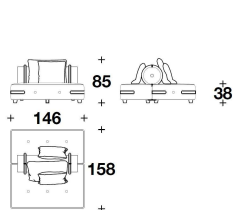

LIGHT GOLD AIACE TOP 838 BLACK LIGHT GOLD

**DOLCE & GABBANA CASA**  
**sofas & armchairs**  
**GARDENIA**

GRD (ECG)  
 ELEMENTO TWIN SET / TWIN SET  
 ELEMENT  
 146x158x85H. - H.S.38 cm  
 57 1/3x62 1/3x33 1/3H. - H.S.15 "

GRD (ECC)  
 ELEMENTO CURVO / CURVED  
 ELEMENT  
 232x168x85H. - H.S.38 cm  
 91 1/3x66x33 1/3H. - H.S.15 "

GRD (IS)  
 ISOLA / ISLAND  
 178x268x85H. - H.S.38 cm  
 70x105 2/3x33 1/3H. - H.S.15 "

**Note**