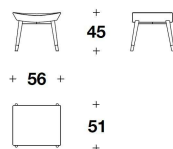

PLAIN COLOUR FABRICS

AIACE TOP 838 BLACK

AIACE TOP 878 OYSTER

METAL FINISHING

POLISHED CHROME

POLISHED CHROME

DOLCE & GABBANA CASA
sofas & armchairs
GENZIANA

POD (06)
POLTRONA / ARMCHAIR
87x90x106H. - H.A.63 - H.S.47 cm
34 1/3x35 1/3x41 2/3H. - H.A.24 2/3 -
H.S.18 2/4 "

PUD (01)
POUF / OTTOMAN
56x51x45H. cm
22x20x17 3/4H. "

Note