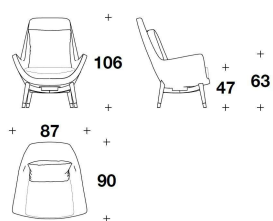

PLAIN COLOUR FABRICS

AIACE TOP 838 BLACK

AIACE TOP 878 OYSTER

METAL FINISHING

POLISHED CHROME

POLISHED CHROME

DOLCE & GABBANA CASA
sofas & armchairs
GENZIANA

POD (06)
POLTRONA / ARMCHAIR
87x90x106H. - H.A.63 - H.S.47 cm
34 1/3x35 1/3x41 2/3H. - H.A.24 2/3 -
H.S.18 2/4 "

PUD (01)
POUF / OTTOMAN
56x51x45H. cm
22x20x17 3/4H. "

Note