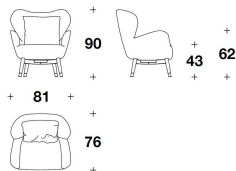

METAL FINISHING

- LIGHT GOLD
- LIGHT GOLD
- LIGHT GOLD
- LIGHT GOLD

POD (03)

POLTRONA / ARMCHAIR

81x76x90H. - H.A.62 - H.S.43 cm

32x30x35 1/3H. - H.A.24 1/3 - H.S.17 "

Note