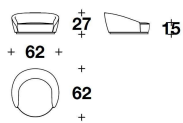

PLAIN COLOUR FABRICS

AIACE TOP 831 DUNE

AIACE TOP 838 BLACK

DOLCE & GABBANA CASA
pet accessories
GIGLIO dog bed

GGO (CUC)
CUCCIA PER CANI / DOG BED
Ø 62x27H. cm
Ø 24 1/3x10 3/4H. "

GGO (POU01)
POUF-CUCCIA PER CANI / OTTOMAN-
DOG BED
Ø 52x15H. cm
Ø 20 1/3x6H. "