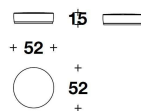

PLAIN COLOUR FABRICS

AIACE TOP 831 DUNE

AIACE TOP 838 BLACK

DOLCE & GABBANA CASA
pet accessories
GIGLIO dog bed

GGO (CUC)
CUCCIA PER CANI / DOG BED
Ø 62x27H. cm
Ø 24 1/3x10 3/4H. "

GGO (POU01)
POUF-CUCCIA PER CANI / OTTOMAN-
DOG BED
Ø 52x15H. cm
Ø 20 1/3x6H. "