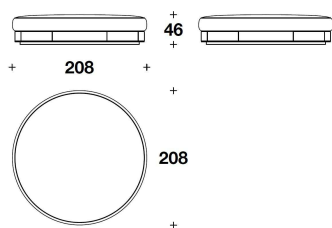

LIGHT GOLD

DOLCE & GABBANA CASA
ottomans
GIRASOLE

GRL (POU)
POUF / OTTOMAN
Ø 208x46H. cm
Ø 82x18H. "

Note