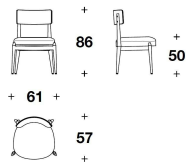

METAL FINISHING
 LIGHT GOLD
 LIGHT GOLD
 LIGHT GOLD

DOLCE & GABBANA CASA
chairs
GLADIOLO

SDD (06)
LOW : SEDIA / CHAIR
61x57x86H. - H.S.50 cm
24x22 1/3x34H. - H.S.19 3/4 "

SDD (06B)
LOW : SEDIA CON BRACCIOLI / CHAIR
WITH ARMREST
63x57x86H. - H.A.65 - H.S.50 cm
24 2/3x22 1/3x34H. - H.A.25 2/3 - H.S.19 3/4 "