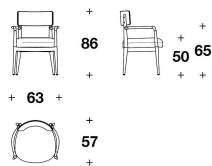

METAL FINISHING
 LIGHT GOLD
 LIGHT GOLD
 LIGHT GOLD

DOLCE & GABBANA CASA
chairs
GLADIOLO

SDD (06)
LOW : SEDIA / CHAIR
61x57x86H. - H.S.50 cm
24x22 1/3x34H. - H.S.19 3/4 "

SDD (06B)
LOW : SEDIA CON BRACCIOLI / CHAIR
WITH ARMREST
63x57x86H. - H.A.65 - H.S.50 cm
24 2/3x22 1/3x34H. - H.A.25 2/3 - H.S.19 3/4 "