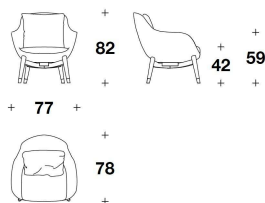

POD (04)

POLTRONA / ARMCHAIR

77x78x82H. - H.A.59 - H.S.42 cm

30 1/3x30 2/3x32 1/3H. - H.A.23 1/3 -

H.S.16 2/4 "

**DOLCE & GABBANA CASA**  
**sofas & armchairs**  
**LAVANDA**

**Note**