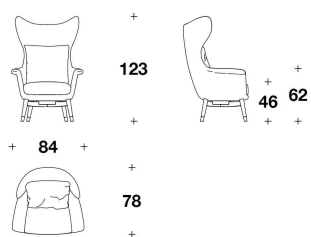

POD (05)

POLTRONA / ARMCHAIR

84x78x123H. - H.A.62 - H.S.46 cm

33x30 2/3x48 1/3H. - H.A.24 1/3 - H.S.18

"

**Note**