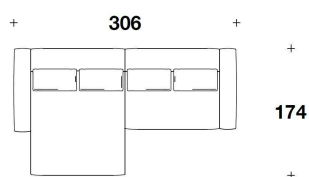

Note

EXAMPLE OF SECTIONAL SOFA

ORT (CLS) + ORT (E2D)