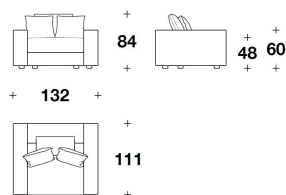

PLAIN COLOUR FABRICS

AIACE TOP 550 MEDITERRANEAN BLUE

AIACE TOP 803 PRUSSIAN BLUE

DOLCE & GABBANA CASA

sofas & armchairs

ORTENSIA

ORT (POL)
POLTRONA / ARMCHAIR
132x111x84H. - H.A.60 - H.S.48 cm
52x43 2/3x33H. - H.A.23 2/3 - H.S.19 "

ORT (D3)
DIVANO 3 POSTI IN 2 ELEMENTI / 3
SEATER SOFA IN 2 ELEMENTS
266x111x84H. - H.A.60 - H.S.48 cm
104 2/3x43 2/3x33H. - H.A.23 2/3 -
H.S.19 "

ORT (D4)
DIVANO 4 POSTI IN 2 ELEMENTI / 4
SEATER SOFA IN 2 ELEMENTS
306x111x84H. - H.A.60 - H.S.48 cm
120 1/3x43 2/3x33H. - H.A.23 2/3 -
H.S.19 "