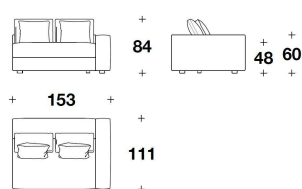

PLAIN COLOUR FABRICS

AIACE TOP 550 MEDITERRANEAN BLUE

AIACE TOP 803 PRUSSIAN BLUE

DOLCE & GABBANA CASA

sofas & armchairs

ORTENSIA

ORT (POL)
POLTRONA / ARMCHAIR
132x111x84H. - H.A.60 - H.S.48 cm
52x43 2/3x33H. - H.A.23 2/3 - H.S.19 "

ORT (D3)
DIVANO 3 POSTI IN 2 ELEMENTI / 3
SEATER SOFA IN 2 ELEMENTS
266x111x84H. - H.A.60 - H.S.48 cm
104 2/3x43 2/3x33H. - H.A.23 2/3 -
H.S.19 "

ORT (D4)
DIVANO 4 POSTI IN 2 ELEMENTI / 4
SEATER SOFA IN 2 ELEMENTS
306x111x84H. - H.A.60 - H.S.48 cm
120 1/3x43 2/3x33H. - H.A.23 2/3 -
H.S.19 "