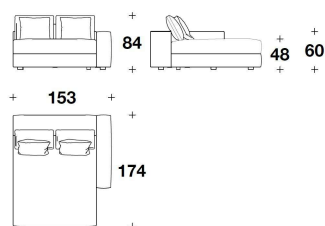

PLAIN COLOUR FABRICS

AIACE TOP 550 MEDITERRANEAN BLUE

AIACE TOP 803 PRUSSIAN BLUE

DOLCE & GABBANA CASA

sofas & armchairs

ORTENSIA

ORT (POL)
POLTRONA / ARMCHAIR
132x111x84H. - H.A.60 - H.S.48 cm
52x43 2/3x33H. - H.A.23 2/3 - H.S.19 "

ORT (D3)
DIVANO 3 POSTI IN 2 ELEMENTI / 3
SEATER SOFA IN 2 ELEMENTS
266x111x84H. - H.A.60 - H.S.48 cm
104 2/3x43 2/3x33H. - H.A.23 2/3 -
H.S.19 "

ORT (D4)
DIVANO 4 POSTI IN 2 ELEMENTI / 4
SEATER SOFA IN 2 ELEMENTS
306x111x84H. - H.A.60 - H.S.48 cm
120 1/3x43 2/3x33H. - H.A.23 2/3 -
H.S.19 "

ORT (E2D) - ORT (E2S)
ELEMENTO 2 POSTI CON BRACCIOLO
DX O SX / 2 SEATER ELEMENT WITH
RIGHT OR LEFT ARMREST
153x111x84H. - H.A.60 - H.S.48 cm
60 1/3x43 2/3x33H. - H.A.23 2/3 - H.S.19 "

ORT (CLD) - ORT (CLS)
CHAISE LONGUE DX O SX / RIGHT OR
LEFT CHAISE LONGUE
153x174x84H. - H.A.60 - H.S.48 cm
60 1/3x68 2/3x33H. - H.A.23 2/3 - H.S.19 "