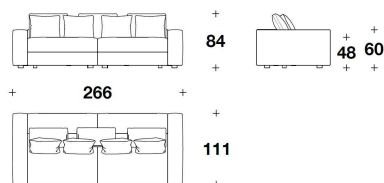

PLAIN COLOUR FABRICS

AIACE TOP 550 MEDITERRANEAN BLUE

AIACE TOP 803 PRUSSIAN BLUE

DOLCE & GABBANA CASA

sofas & armchairs

ORTENSIA

ORT (POL)
POLTRONA / ARMCHAIR
132x111x84H. - H.A.60 - H.S.48 cm
52x43 2/3x33H. - H.A.23 2/3 - H.S.19 "

ORT (D3)
DIVANO 3 POSTI IN 2 ELEMENTI / 3
SEATER SOFA IN 2 ELEMENTS
266x111x84H. - H.A.60 - H.S.48 cm
104 2/3x43 2/3x33H. - H.A.23 2/3 -
H.S.19 "

ORT (D4)
DIVANO 4 POSTI IN 2 ELEMENTI / 4
SEATER SOFA IN 2 ELEMENTS
306x111x84H. - H.A.60 - H.S.48 cm
120 1/3x43 2/3x33H. - H.A.23 2/3 -
H.S.19 "