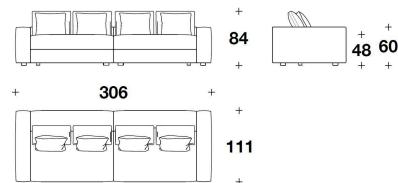

PLAIN COLOUR FABRICS

AIACE TOP 550 MEDITERRANEAN BLUE

AIACE TOP 803 PRUSSIAN BLUE

DOLCE & GABBANA CASA

sofas & armchairs

ORTENSIA

ORT (POL)
POLTRONA / ARMCHAIR
132x111x84H. - H.A.60 - H.S.48 cm
52x43 2/3x33H. - H.A.23 2/3 - H.S.19 "

ORT (D3)
DIVANO 3 POSTI IN 2 ELEMENTI / 3
SEATER SOFA IN 2 ELEMENTS
266x111x84H. - H.A.60 - H.S.48 cm
104 2/3x43 2/3x33H. - H.A.23 2/3 -
H.S.19 "

ORT (D4)
DIVANO 4 POSTI IN 2 ELEMENTI / 4
SEATER SOFA IN 2 ELEMENTS
306x111x84H. - H.A.60 - H.S.48 cm
120 1/3x43 2/3x33H. - H.A.23 2/3 -
H.S.19 "