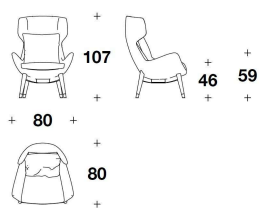

POD (02)

POLTRONA / ARMCHAIR

80x80x107H. - H.A.59 - H.S.46 cm

31 1/3x31 1/3x42H. - H.A.23 1/3 - H.S.18

"

**Note**