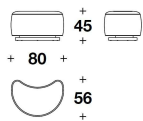

DOLCE & GABBANA CASA
sofas & armchairs
PLANETARIO_MERCURIO

PNT (POU)
MERCURIO : POUF / OTTOMAN
80x56x45H. cm
31 1/3x22x17 3/4H. "

Note