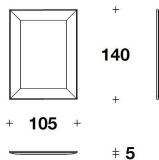

-specchio da terra, con appoggio a parete (SDG02) solo in tema Leopardo

-specchio da appendere a muro, in orizzontale o verticale (SDG05) solo in tema Leopardo

-specchio da appendere a muro, in orizzontale o verticale (SDG04) solo in tema Carretto

-Floor mirror (SDG02) only with Leopardo motif

-Wall mirror, horizontal or vertical (SDG05) only with Leopardo motif

-Wall mirror, horizontal or vertical (SDG04) only with Carretto motif

SDG (05)  
SPECCHIO / MIRROR  
105x5x140H. - 140x5x105H.cm  
41 1/3x1 15/16x55H. - 55x1 15/16x41 1/3H."

SDG (05)  
SPECCHIO / MIRROR  
105x5x140H. - 140x5x105H.cm  
41 1/3x1 15/16x55H. - 55x1 15/16x41 1/3H."

SDG (04)  
SPECCHIO / MIRROR  
120x5x170H. - 170x5x120H.cm  
47 1/3x1 15/16x67H. - 67x1 15/16x47 1/3H."

SDG (04)  
SPECCHIO / MIRROR  
120x5x170H. - 170x5x120H.cm  
47 1/3x1 15/16x67H. - 67x1 15/16x47 1/3H."

SDG (03)  
SPECCHIO / MIRROR  
150x5x214H.cm  
59x1 15/16x84 1/3H."

SDG (02)  
SPECCHIO / MIRROR  
170x5x254H.cm  
67x1 15/16x100H."