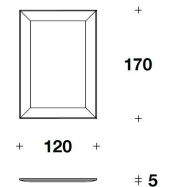

-specchio da terra, con appoggio a parete (SDG02) solo in tema Leopardo

-specchio da appendere a muro, in orizzontale o verticale (SDG05) solo in tema Leopardo

-specchio da appendere a muro, in orizzontale o verticale (SDG04) solo in tema Carretto

-Floor mirror (SDG02) only with Leopardo motif

-Wall mirror, horizontal or vertical (SDG05) only with Leopardo motif

-Wall mirror, horizontal or vertical (SDG04) only with Carretto motif

SDG (05)  
SPECCHIO / MIRROR  
105x5x140H. - 140x5x105H.cm  
41 1/3x1 15/16x55H. - 55x1 15/16x41 1/3H."

SDG (05)  
SPECCHIO / MIRROR  
105x5x140H. - 140x5x105H.cm  
41 1/3x1 15/16x55H. - 55x1 15/16x41 1/3H."

SDG (04)  
SPECCHIO / MIRROR  
120x5x170H. - 170x5x120H.cm  
47 1/3x1 15/16x67H. - 67x1 15/16x47 1/3H."

SDG (04)  
SPECCHIO / MIRROR  
120x5x170H. - 170x5x120H.cm  
47 1/3x1 15/16x67H. - 67x1 15/16x47 1/3H."

SDG (03)  
SPECCHIO / MIRROR  
150x5x214H.cm  
59x1 15/16x84 1/3H."

SDG (02)  
SPECCHIO / MIRROR  
170x5x254H.cm  
67x1 15/16x100H."