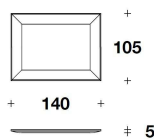

-specchio da terra, con appoggio a parete (SDG02) solo in tema Leopardo

-specchio da appendere a muro, in orizzontale o verticale (SDG05) solo in tema Leopardo

-specchio da appendere a muro, in orizzontale o verticale (SDG04) solo in tema Carretto

-Floor mirror (SDG02) only with Leopardo motif

-Wall mirror, horizontal or vertical (SDG05) only with Leopardo motif

-Wall mirror, horizontal or vertical (SDG04) only with Carretto motif

SDG (05)  
SPECCHIO / MIRROR  
105x5x140H. - 140x5x105H.cm  
41 1/3x1 15/16x55H. - 55x1 15/16x41 1/3H."

SDG (05)  
SPECCHIO / MIRROR  
105x5x140H. - 140x5x105H.cm  
41 1/3x1 15/16x55H. - 55x1 15/16x41 1/3H."

SDG (04)  
SPECCHIO / MIRROR  
120x5x170H. - 170x5x120H.cm  
47 1/3x1 15/16x67H. - 67x1 15/16x47 1/3H."

SDG (04)  
SPECCHIO / MIRROR  
120x5x170H. - 170x5x120H.cm  
47 1/3x1 15/16x67H. - 67x1 15/16x47 1/3H."

SDG (03)  
SPECCHIO / MIRROR  
150x5x214H.cm  
59x1 15/16x84 1/3H."

SDG (02)  
SPECCHIO / MIRROR  
170x5x254H.cm  
67x1 15/16x100H."