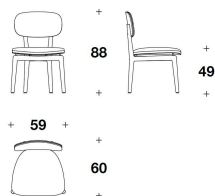

SDD (07)

SEDIA / CHAIR

59x60x88H. - H.S.49 cm

23 1/3x23 2/3x34 2/3H. - H.S.19 1/4 "

Note